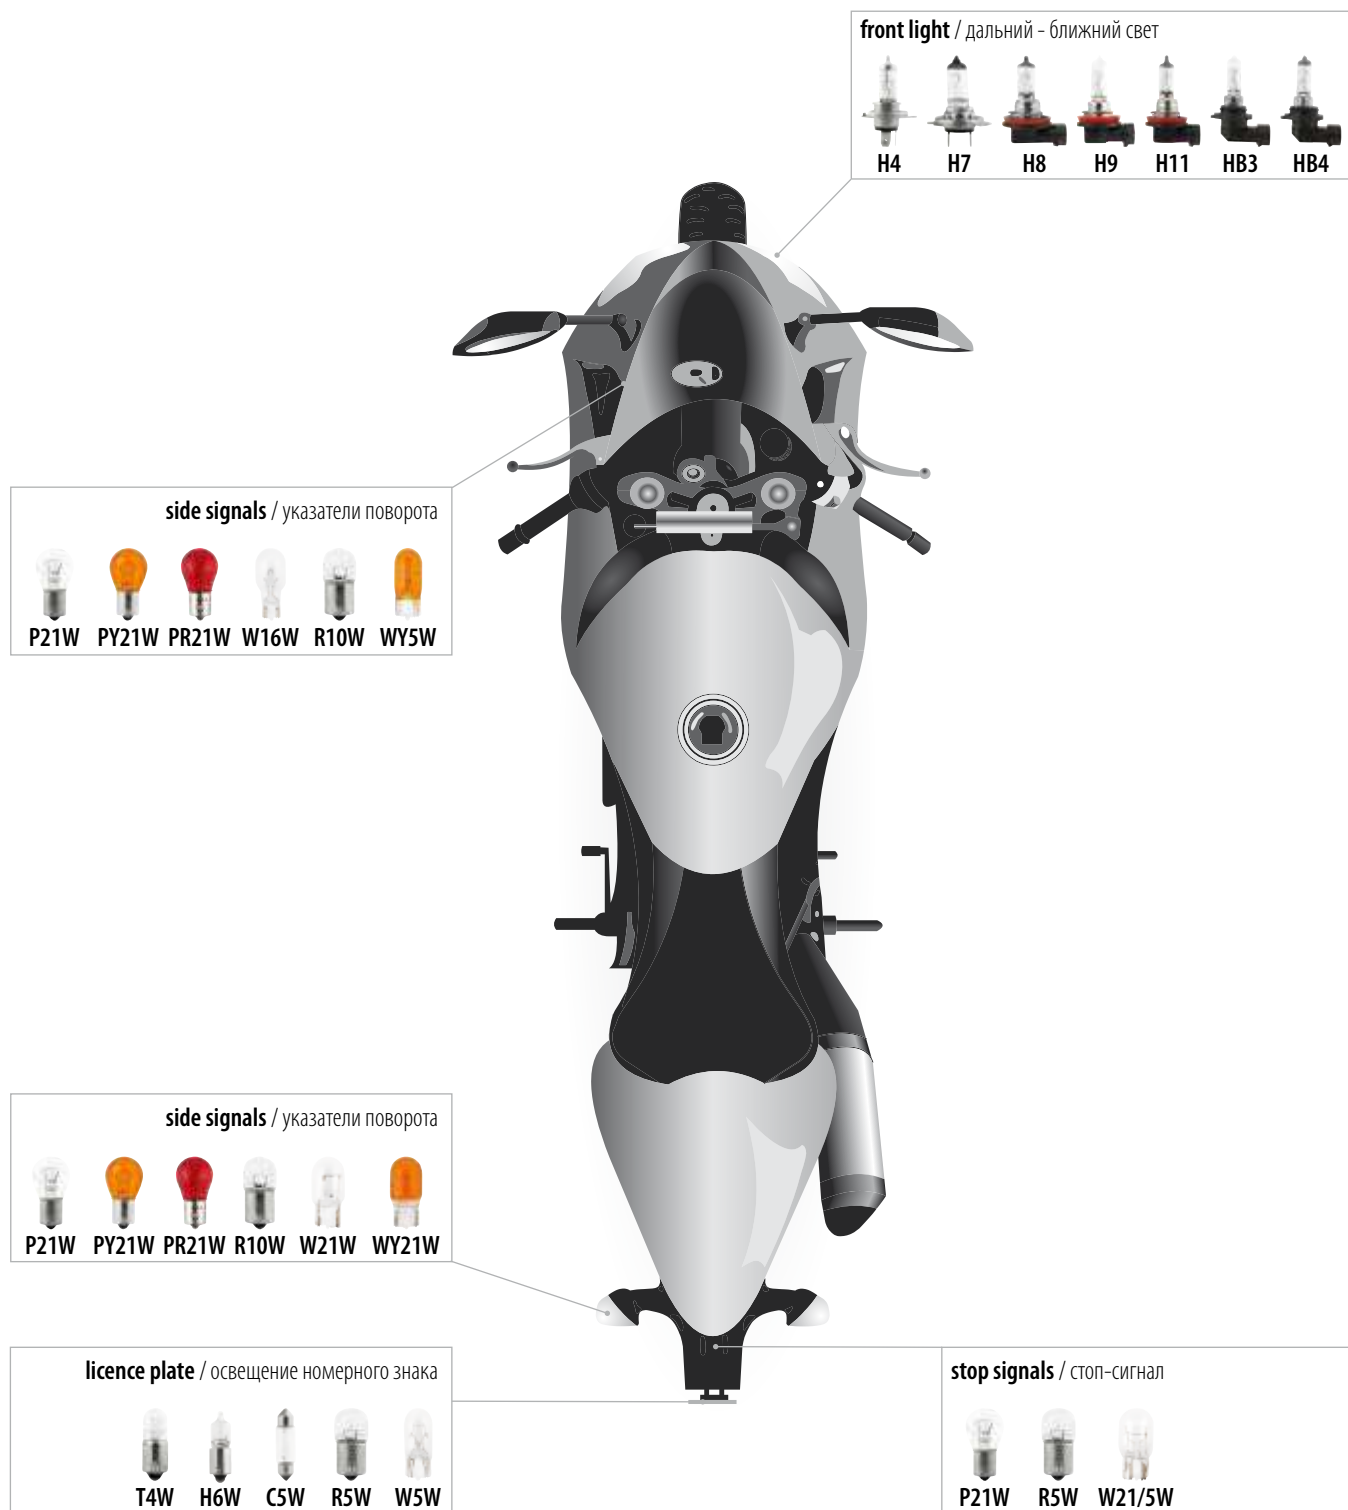

APPLICATION OF TESLA BULBS 12V

Применение ламп