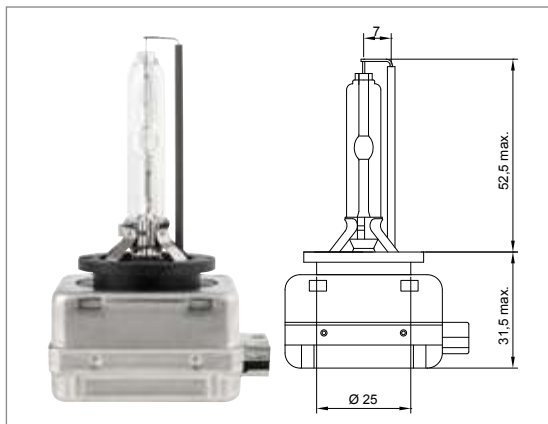

XENON HEADLIGHT BULBS

Ксеноновые лампы головного света