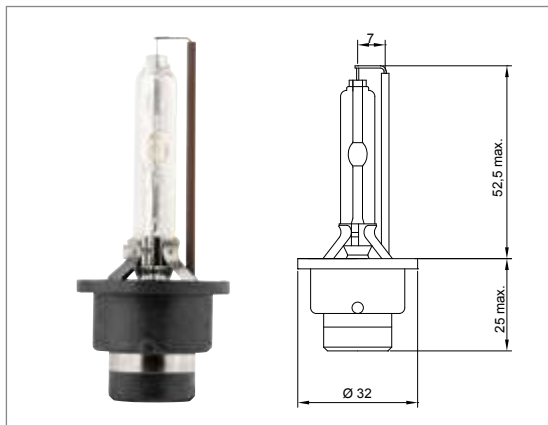

info: color temperature - цветовая температура

XENON HEADLIGHT BULBS

Ксеноновые лампы головного света

D3S

TESLA No.	ECE	V	W	socket	pcs	info
B23004	D3S	42	35	PK32d-5	1	4 300K
B23014	D3S	42	35	PK32d-5	1	5 000K