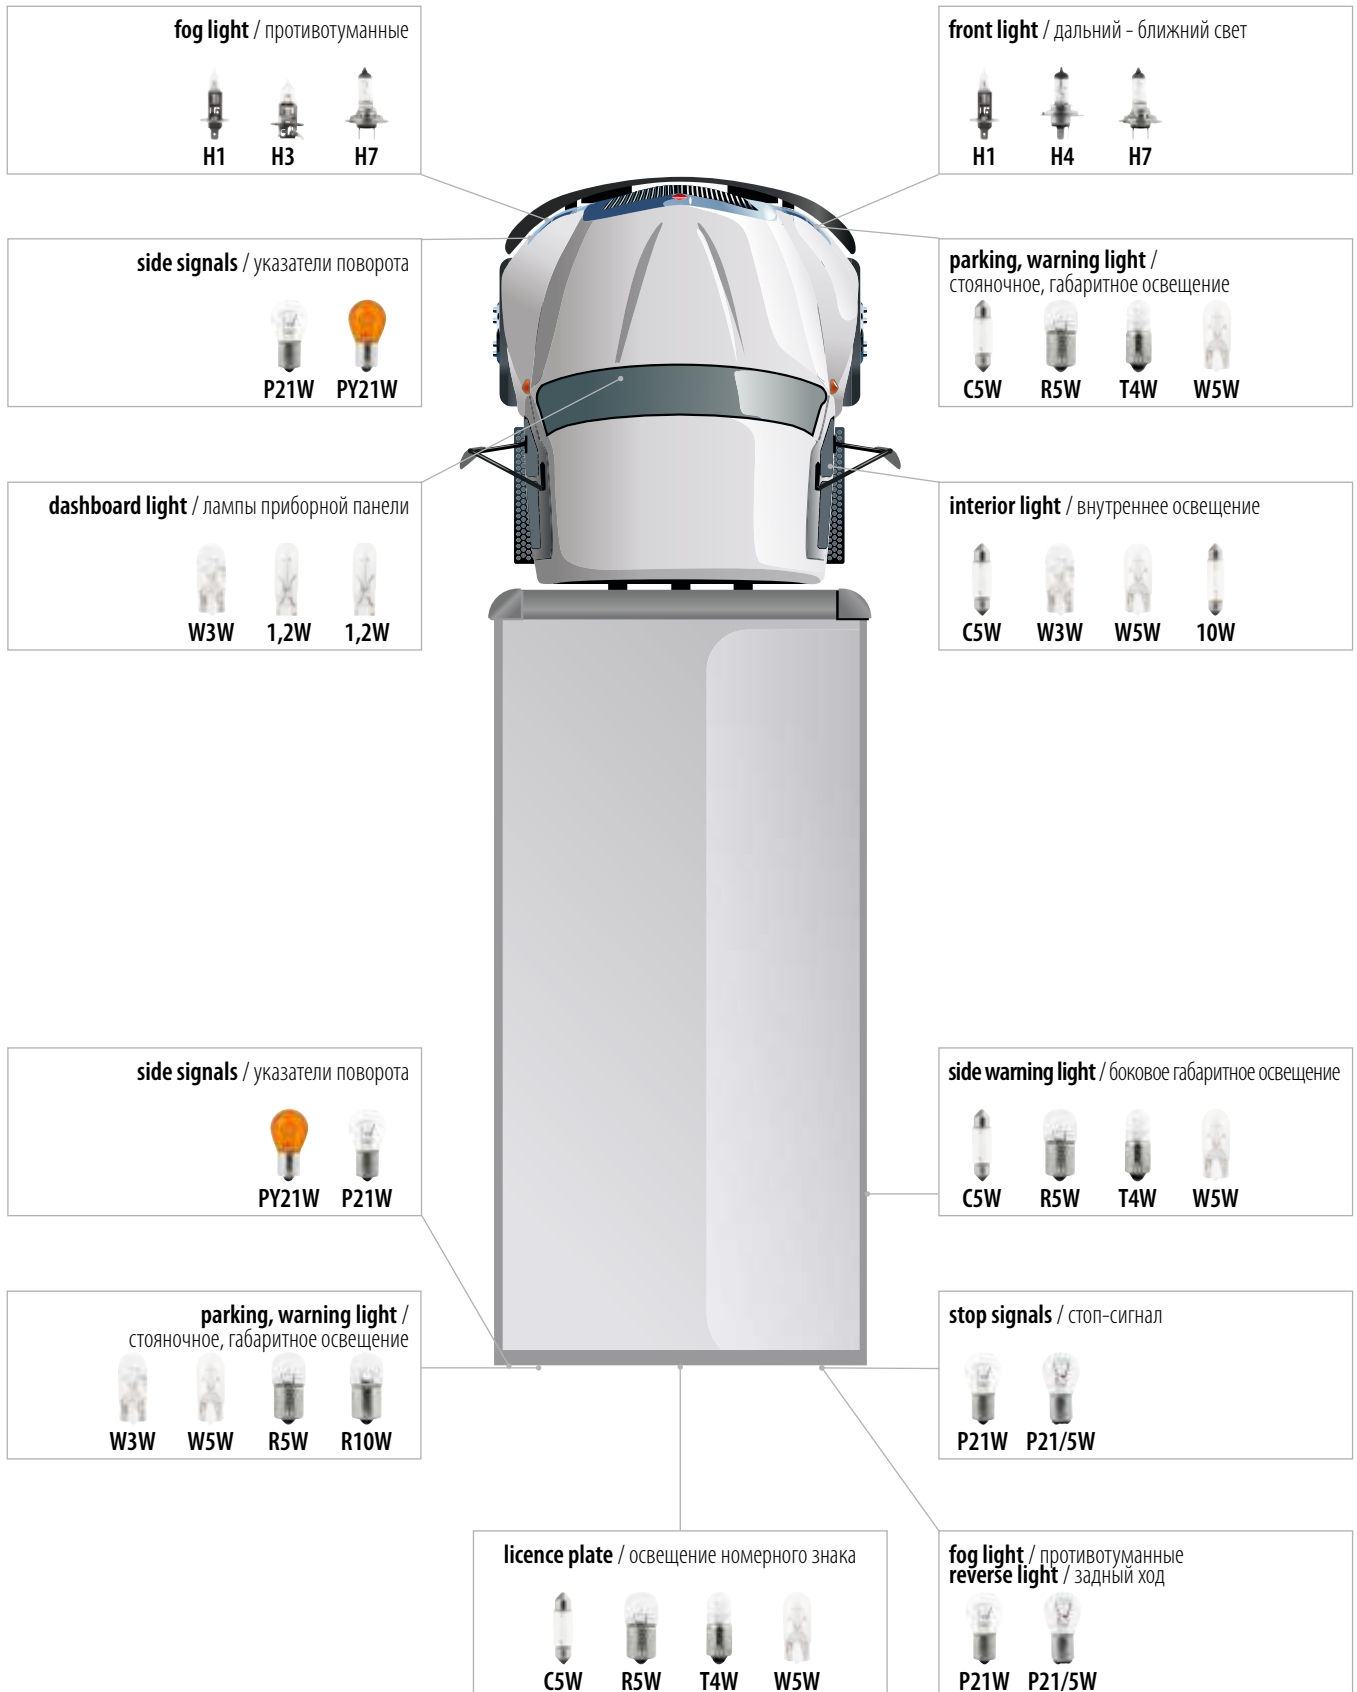

APPLICATION OF TESLA BULBS 24V

Применение ламп